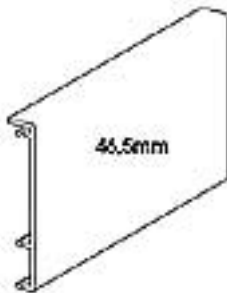

MODULE INDOOR PLUS

ALO1046 46,5mm
Mill Finish

Silver Anodised ALO2...
Coloured ALO3...
Gold Anodised ALO4...

Profil plat
existe en hauteurs de :
31 mm, 62 mm, 93 mm
125 mm, 156 mm, 187 mm
250 mm, 300 mm

SINGLE SLIDER 31mm

ASO1031 31mm
Mill Finish

Slider Ships
≤ 1,0 mm
thickness

Also available in:

Silver Anodised ASO2...
Coloured ASO3...
Gold Anodised ASO4...

Profil simple glissière
existe en hauteurs de :
31 mm
62 mm
93 mm

DOUBLE SLIDER 31mm

ASO1031,25 31mm
Mill Finish

Slider Ships
≤ 1,0 mm
thickness

Also available in:

Silver Anodised ASO2...
Coloured ASO3...
Gold Anodised ASO4...

Profilé double glissière
existe en hauteur de :
31 mm
(2 glissières de 13 mm chacune)