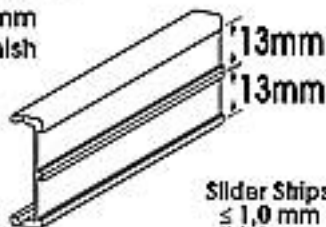

MODULE INDOOR PLUS

ALO1046 46,5mm
Mill Finish

Silver Anodised ALO2...
Coloured ALO3...
Gold Anodised ALO4...

Profil plat
existe en hauteurs de :
31 mm, 62 mm, 93 mm
125 mm, 156 mm, 187 mm
250 mm, 300 mm

SINGLE SLIDER 31mm

ASO1031 31mm
Mill Finish

Slider Ships
≤ 1,0 mm
thickness

Also available in:

Silver Anodised ASO2...
Coloured ASO3...
Gold Anodised ASO4...

Profil simple glissière
existe en hauteurs de :
31 mm
62 mm
93 mm

DOUBLE SLIDER 31mm

ASO1031,25 31mm
Mill Finish

Slider Ships
≤ 1,0 mm
thickness

Also available in:

Silver Anodised ASO2...
Coloured ASO3...
Gold Anodised ASO4...

Profilé double glissière
existe en hauteur de :
31 mm
(2 glissières de 13 mm chacune)