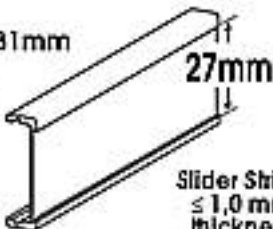

MODULE INDOOR PLUS

ALO1046 46,5mm
Mill Finish

Silver Anodised ALO2...
Coloured ALO3...
Gold Anodised ALO4...

Profil plat
existe en hauteurs de :
31 mm, 62 mm, 93 mm
125 mm, 156 mm, 187 mm
250 mm, 300 mm

SINGLE SLIDER 31mm

ASO1031 31mm
Mill Finish

Slider Ships
≤ 1,0 mm
thickness

Also available in:

Silver Anodised ASO2...
Coloured ASO3...
Gold Anodised ASO4...

Profil simple glissière
existe en hauteurs de :
31 mm
62 mm
93 mm

DOUBLE SLIDER 31mm

ASO1031,25 31mm
Mill Finish

Slider Ships
≤ 1,0 mm
thickness

Also available in:

Silver Anodised ASO2...
Coloured ASO3...
Gold Anodised ASO4...

Profilé double glissière
existe en hauteur de :
31 mm
(2 glissières de 13 mm chacune)