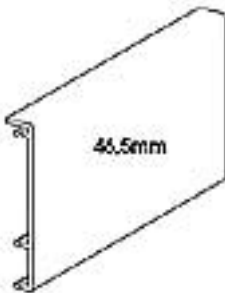

MODULE INDOOR PLUS

ALO1046 46,5mm
Mill Finish

Silver Anodised ALO2...
Coloured ALO3...
Gold Anodised ALO4...

Profil plat
existe en hauteurs de :
31 mm, 62 mm, 93 mm
125 mm, 156 mm, 187 mm
250 mm, 300 mm

SINGLE SLIDER 31mm

ASO1031 31mm
Mill Finish

Slider Ships
≤ 1,0 mm
thickness

Also available in:

Silver Anodised ASO2...
Coloured ASO3...
Gold Anodised ASO4...

Profil simple glissière
existe en hauteurs de :
31 mm
62 mm
93 mm

DOUBLE SLIDER 31mm

ASO1031,25 31mm
Mill Finish

Slider Ships
≤ 1,0 mm
thickness

Also available in:

Silver Anodised ASO2...
Coloured ASO3...
Gold Anodised ASO4...

Profilé double glissière
existe en hauteur de :
31 mm
(2 glissières de 13 mm chacune)